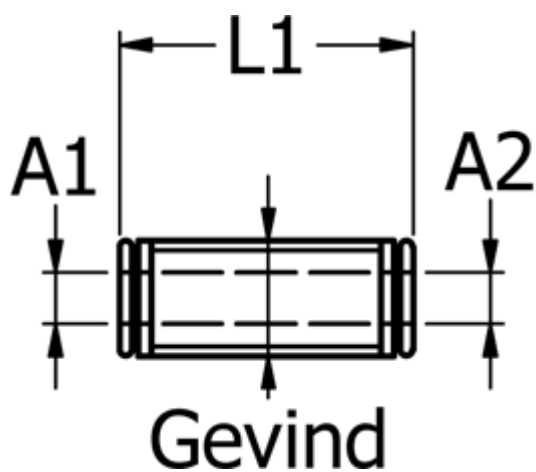

Varenummer: 586747010
Beskrivelse: Metalfitting 747.010 - Ø10/Ø10
Push-in lige samler

Mål

Gevind	= M17x1
L1	= 39.2
Udvendig slangediameter A1	= 10
Udvendig slangediameter A2	= 10